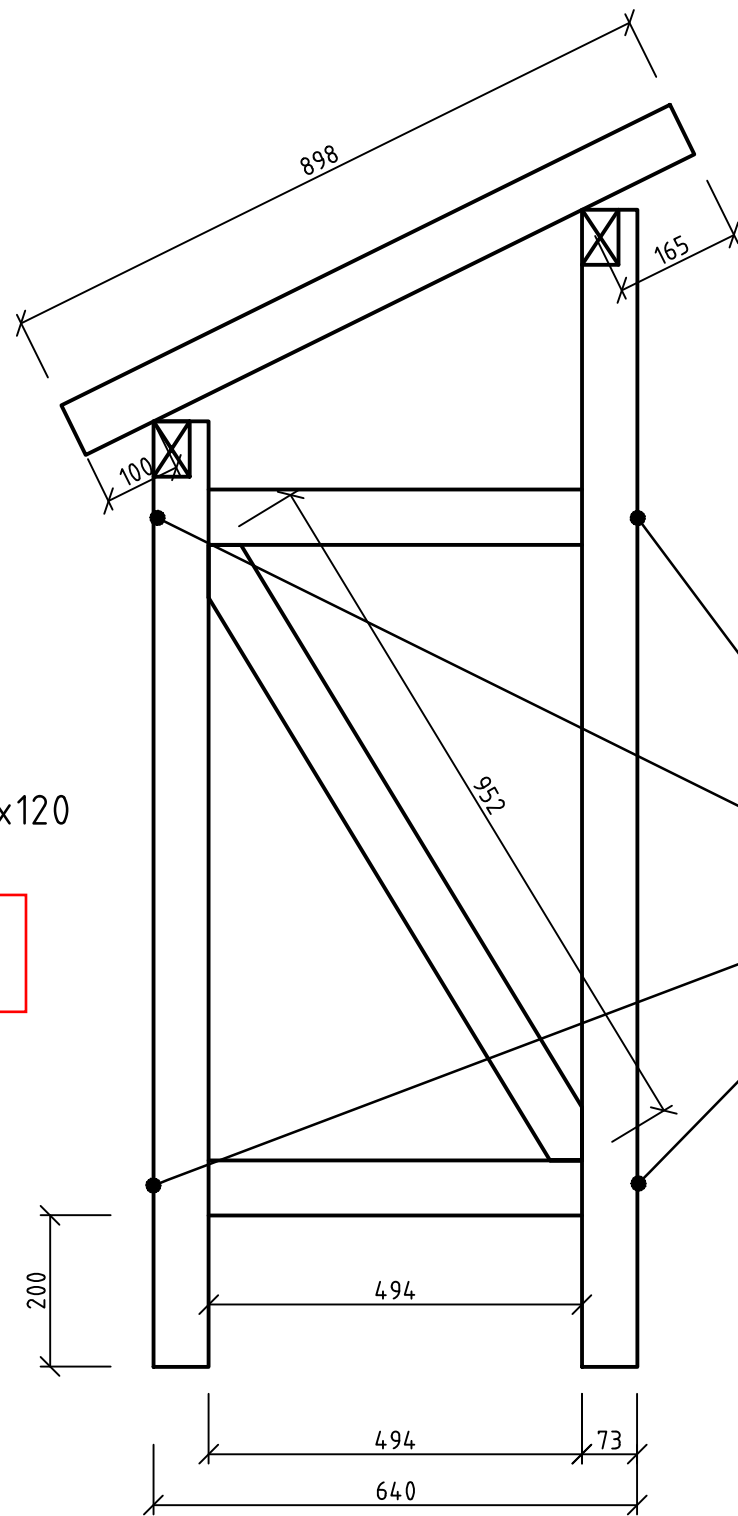

puuruuvi 12x120
(2 kpl)

Wood screw
6x12
2 (psi)

puuruuvi 6x120
(2 kpl)

Wood screw
6 x 120
2 (psi)